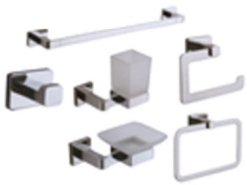

# ACCESORIOS DE BAÑOS

Stainless Steel 201/304

## SET DE ACCESORIOS DE BAÑOS

Stainless Steel 201/304

CJBA0148Z-6PCS

3100-6PCS

4500-6PCS

7300-6PCS

CJBA00123Z-6PCS

CJBA0071Z/B-6PCS