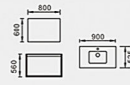

SLT-T606
Cabinet: 610x460x530mm
Mirror: 600x50x800mm