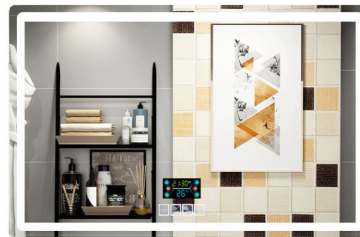

### Espejo led + Bluetooth

Espejos inteligentes con luz led, sistema, antivapor, touchscreen, temperatura en pantalla, conexión bluetooth con tablet o smartphone para responder llamadas o escuchar música.